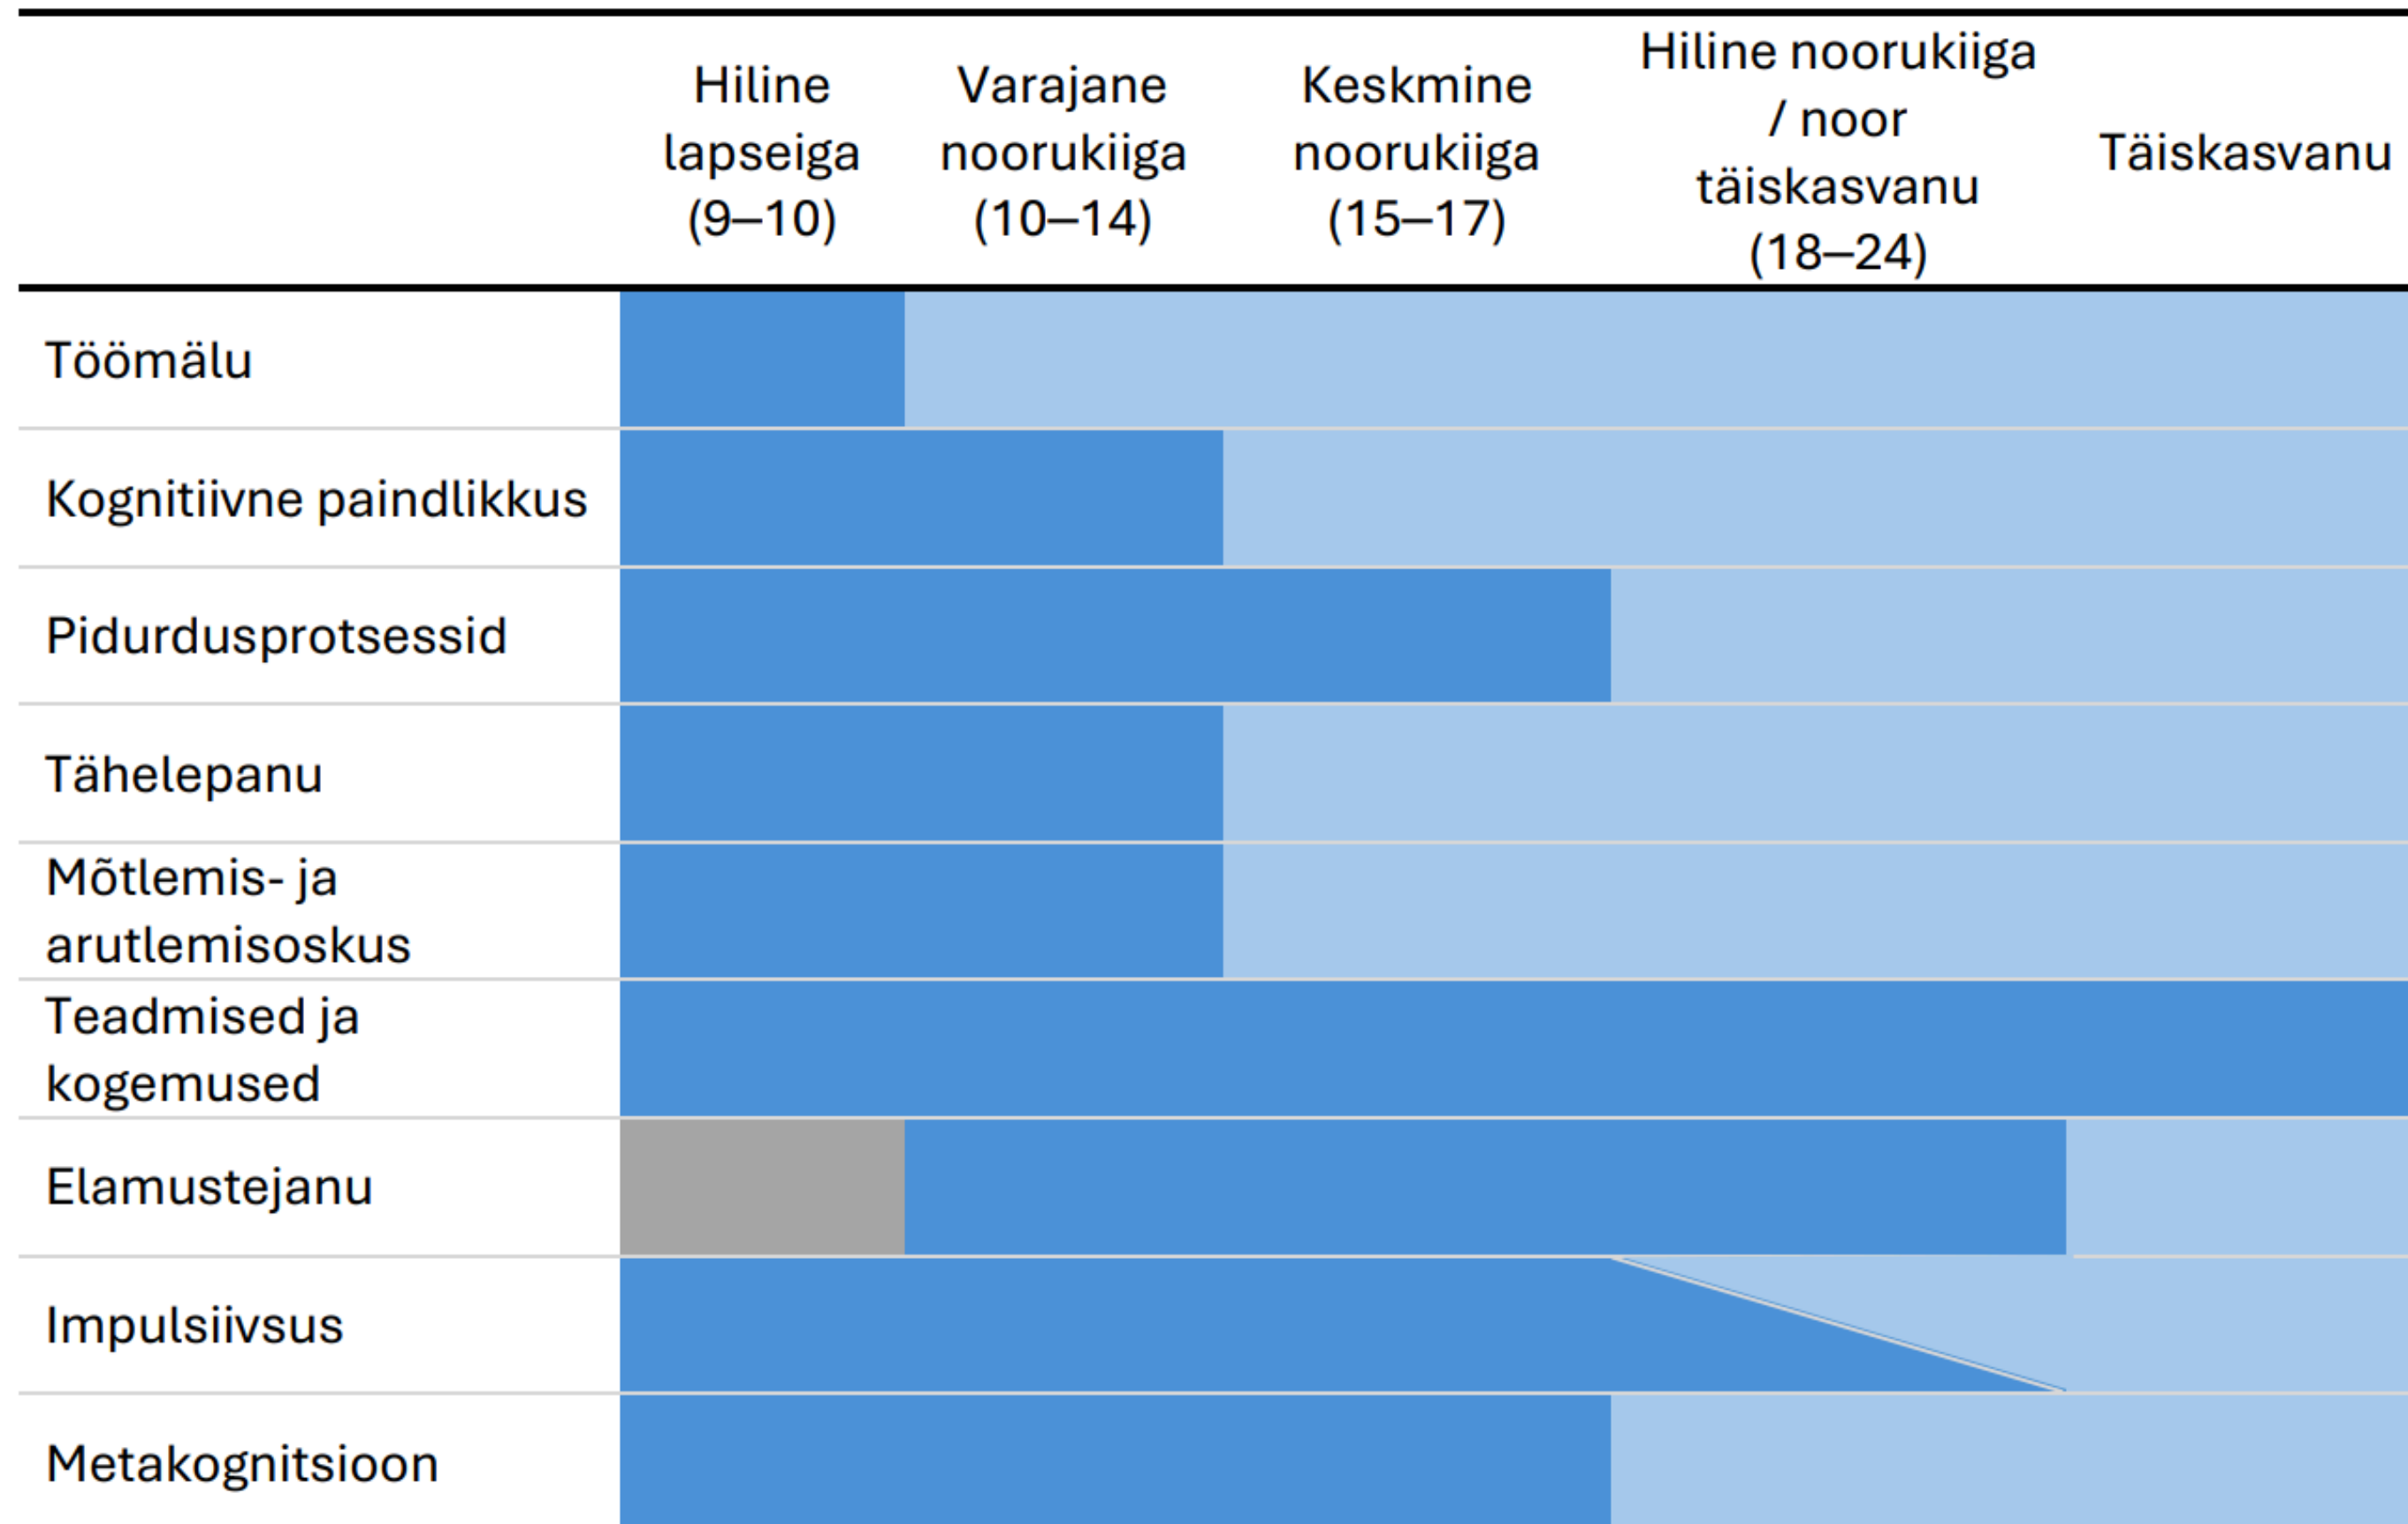

~~KAS NOOR PEAKS OTSUSTAMA?~~

KUIDAS NOOR PEAKS OTSUSTAMA?

**USK NOORTE VÕIMEKUSSE ON MEIE
DISKUSSIOONI VUNDAMENT, MITTE
ARUTELUKÜSIMUS.**

ENNE LIIKLUSESSE ASUMIST, ÕPIME AUTOT TUNDMA.

Tabel 1. Kognitiivse, psühhosotsiaalse ja metakognitiivse arengu trajektoorid

**ENNE MAANTEELE MINEKUT
HARJUTATAKSE SULETUD PLATSIL.**

ÕPILASESINDUSED
NOORTEVOLIKOGUD
NOORTEÜHENDUSED

...

**LIIKLUS ON MUUTLIK. ÜHEST JUHENDAJAST EI PIISA
ISESEISVAKS SÕITMISEKS.**

**OTSUSTAMINE EI TOIMU VAAKUMIS:
NOORT ÜMBRITSEB SOTSIAALNE
VÕRGUSTIK.**